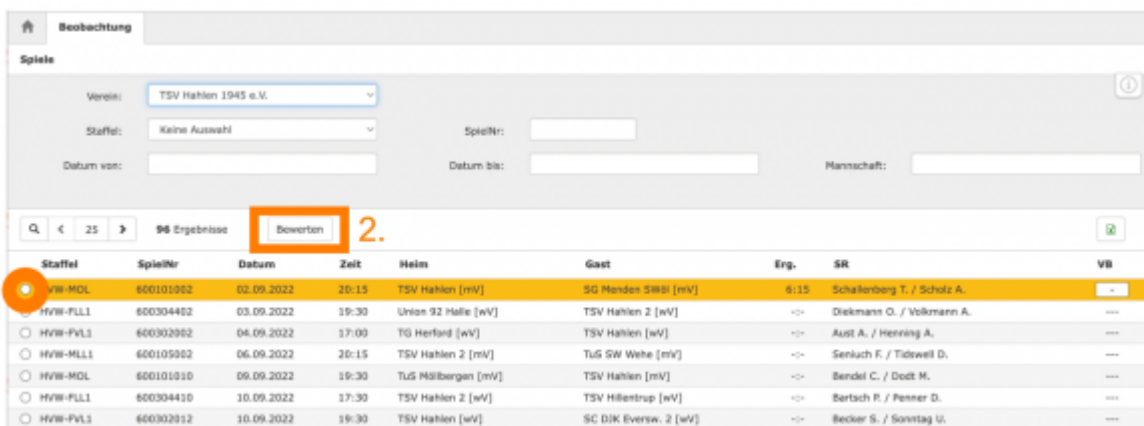

Anwendung

Nach der Anmeldung am System und Auswahl der Vereinsbeobachterrolle, zeigt die Anwendung die Spiele des Vereins, für welche eine Pflicht zur Vereinsbeobachtung vorliegt.

Zunächst erfolgt die Auswahl des Spiels (1) und anschließend kann durch klick auf den Button "Bewerten" (2), die Beobachtung erfasst werden.