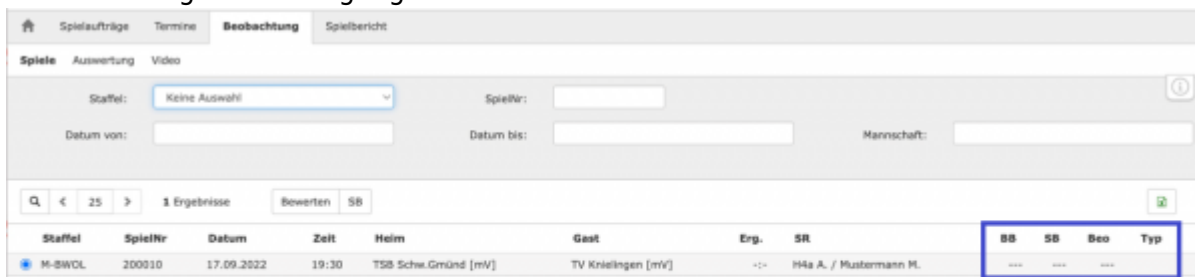

Schiedsrichter Bericht

Neben der Funktionalität zur Schiedsrichterbeobachtung durch neutrale Beobachter und durch Vereinsbeobachter bietet das das Modul auch dem Schiedsrichter selbst die Möglichkeit Stellung zum Spiel und zur erfolgten Beobachtung zu hinterlegen.

Anwendung

Nachdem sich der Schiedsrichter am System angemeldet hat, steht ihm im Hauptmenü der Punkt "Beobachtung" zur Verfügung.

In der Anwendungsmaske werden die Spiele angezeigt, für die eine Beobachtung für den Schiedsrichter vorliegt. Die blau umrandeten Felder haben folgende Bedeutung: